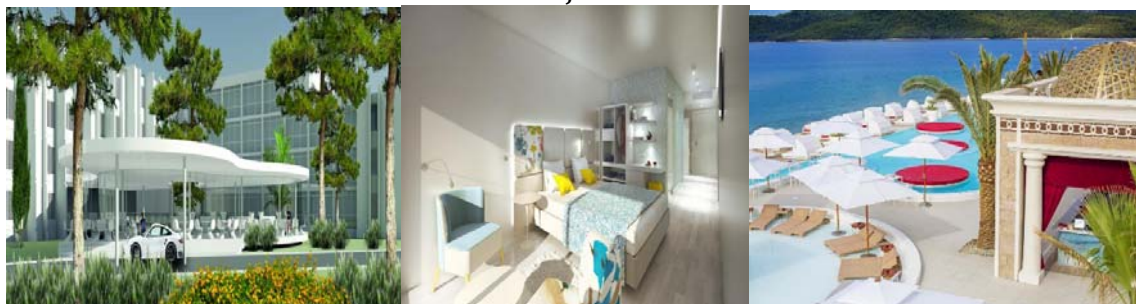

Vaš partner za putovanja!

AMADRIA PARK HOTEL JAKOV ****

Renoviran 2018 godine!!!

USLUGA NOĆENJE SA DORUČKOM

TIP SOBE	PAKET ARANŽMAN 3 NOĆI/4 DANA/PO SOBI	
	CIJENA DO 28.02.	CIJENA OD 28.02.
Dvokrevetna soba sa krevetima na sprat, pogled park sa balkonom (FMAF)	540,00 KM	610,00 KM
DVOJE DJECE DO 12 GODINA GRATIS		
Dvokrevetna soba sa krevetima na sprat garden view sa balkonom (FMCGB)	660,00 KM	720,00 KM
DVOJE DJECE DO 12 GODINA GRATIS		
Dvokrevetna soba sa krevetima na sprat garden view / francuski balkon (FMCGF)	580,00 KM	650,00 KM
TROJE DJECE DO 12 GODINA GRATIS		
Dvije dvokrevetne sobe sa krevetima na sprat / garden view sa balkonom (CFMCGB)	1.190,00 KM	1.310,00 KM