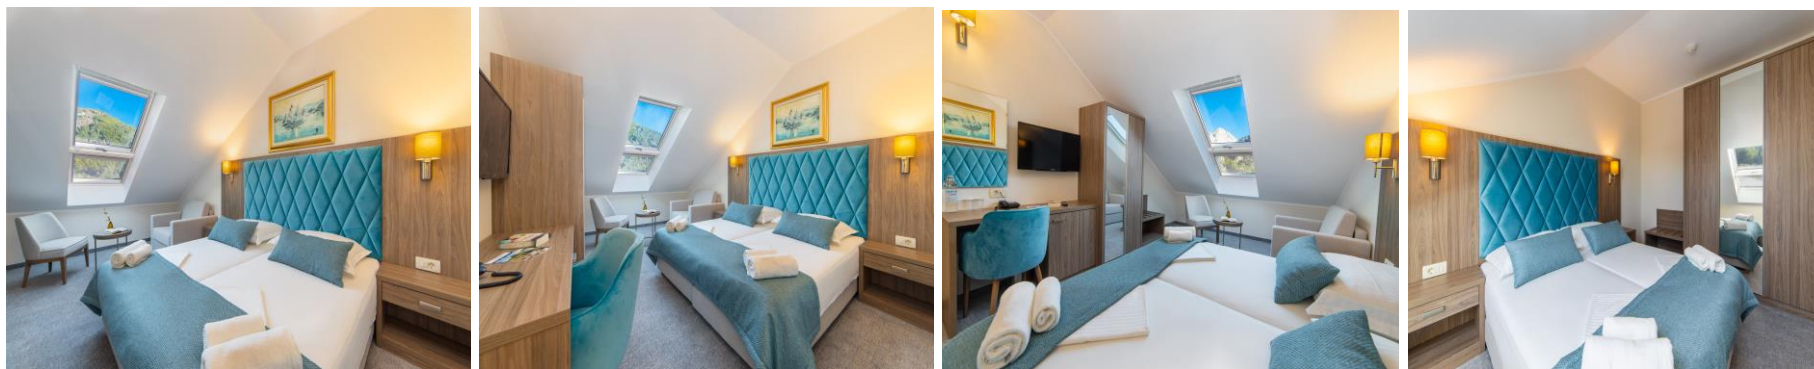

## NOVE SOBE U HOTELU DELUX ROOM – NAPRAVLJENE 2021 GODINE

Tip sobe:	25.05.-14.06. 07.09 – 20.09.	15.06.-05.07. 24.08 – 06.09.	06.07 – 23.08.
DELUX SOBA Strana PARK	<b>940,00 KM</b>	<b>1.115,00 KM</b>	<b>1.350,00 KM</b>
Delux soba Djelimicni pogled na more	<b>1.050,00 KM</b>	<b>1.225,00 KM</b>	<b>1.460,00 KM</b>
Delux soba Direktni pogled na more	<b>1.110,00 KM</b>	<b>1.285,00 KM</b>	<b>1.520,00 KM</b>

## NOVE SOBE U HOTELU EKONOMY ROOM – NAPRAVLJENE 2021 GODINE Nalaze se u Potkrovlju hotela!!!

Tip sobe:	25.05.-14.06. 07.09 – 20.09.	15.06.-05.07. 24.08 – 06.09.	06.07 – 23.08.
ECONOMY SOBA	710,00 KM	900,00 KM	1.120,00 KM