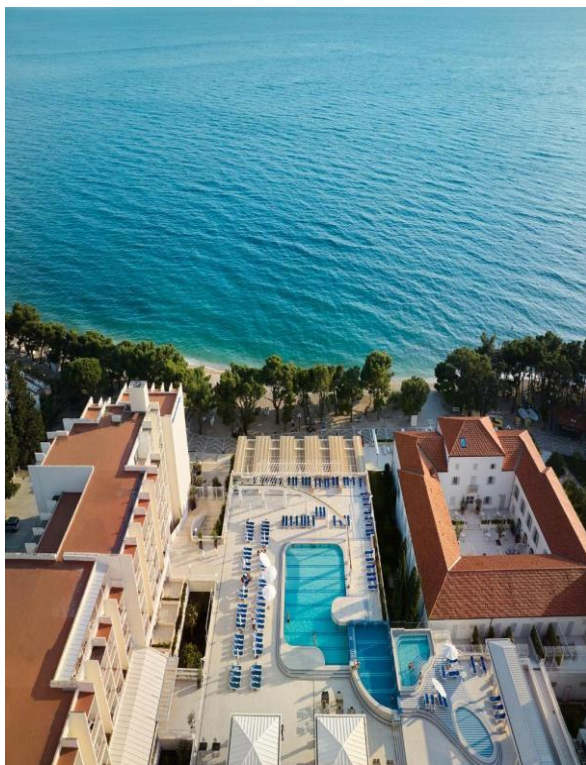

HOTELI U TUČEPIMA: ALGA 4*, AFRODITA 4*, NEPTUN 3*, LJETO 2024

Vaš partner za putovanja!

BLUESUN HOTEL ALGA 4*

2024	TIP SOBE	I	II	III	IV	V
		29.03.-26.04. 12.10.-31.10.	27.04.-17.05. 28.09.-11.10.	18.05.-07.06. 21.09.-27.09.	08.06.-05.07. 07.09.-20.09.	06.07.-06.09.
1/1 balkon, strana more		129 KM	164 KM	254 KM	309 KM	403 KM
½ Classic		83 KM	105 KM	164 KM	195 KM	256 KM
½ Standard, balkon		92 KM	116 KM	177 KM	215 KM	280 KM
½ Standard, balkon, strana more		99 KM	125 KM	193 KM	232 KM	304 KM
Superior (1/2 +1+1) balkon		112 KM	142 KM	223 KM	272 KM	353 KM
Superior (1/2 +1+1) balkon, strana more		120 KM	153 KM	241 KM	289 KM	379 KM
Nadoplata za puni pansion (FB) + pića		22 KM	22 KM	26 KM	26 KM	32 KM
Minimum boravak		2	2	4	4	6
Nadoplata za kraći boravak		n/a	n/a	20% min. 3 noćenja	20% min. 3 noćenja	20% min. 4 noćenja
Rok		7	7	14	14	21